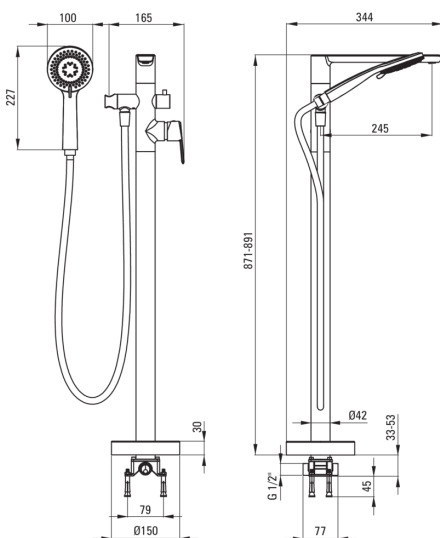

ARNIKA

Baterie pentru cadă, de sine stătător

 deante

Codul produsului: BQA_017M

EAN: 5907650827672

Culoarea: cromat

Garanție [ani]: 7

Baterie

Finisaj	cromat
Tipul bateriei	baterie, un mâner
Metoda de instalare	pardoseală
Grupa acustică [db]	II (20 < x ≤ 30)
Supape de reținere	Da
Caracteristici suplimentare	unghi reglabil al capului dușului

Baterie cartuș

Dimensiunea cartușului ceramic	35 mm
--------------------------------	-------

Pipe

Material	alamă
----------	-------

Comutator funcții

Tipul comutatorului	ceramic mecanic
---------------------	-----------------

Aeratoare

Tipul aeratorului	coin-slot
Dimensiunea aeratorului	M24

Furtunuri

Lungimea [mm]	1500
Tipul împletiturii	nu este cazul
Anti-twist	1

Dușuri de mână

Număr de funcții	3
Anti-calc	Da

Caracteristici:

- Bateria este dotată cu supape antiretur pentru a nu permite curgerea apei înapoi în instalație.
- Comutator pentru funcții, ceramic, mecanic
- Sistem Anti-twist care împiedică răsucirea furtunului